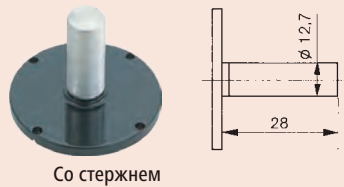

Сменные задние крышки

Для получения информации о старых моделях индикаторов свяжитесь с Mitutoyo

№	Описание	Для серии	Габариты
191559	Плоская задняя крышка	1 ⁽¹⁾	a = 1 мм
101211	Плоская задняя крышка	1	a = 2,2 мм
136872	Плоская задняя крышка	1 (водонепроницаемый)	a = 1,5 мм
137906	Плоская задняя крышка	1003	a = 1 мм
101039	Плоская задняя крышка	2/ ID-C/ ID-S/ ID-SS	a = 2,5 мм
21AZB231	Плоская задняя крышка	2 (водонепроницаемый тип S)	a = 2,5 мм
100836	Плоская задняя крышка	3/ 4	a = 3 мм
190561	Задняя крышка с ушком в центре	1 ⁽¹⁾	a = 5 мм
101210	Задняя крышка с ушком в центре	1	a = 5 мм
137905	Задняя крышка с ушком в центре	для 1003	a = 5 мм
101040	Задняя крышка с ушком в центре	2/ ID-C/ ID-F/ ID-H/ ID-S/ ID-SS	a = 5 мм
21AZB230	Задняя крышка с ушком в центре	2 (водонепроницаемый тип S)	a = 5 мм
100691	Задняя крышка с ушком в центре	3/ 4	a = 5 мм
21EZA145	Задняя крышка с ушком в центре	ID-N, ID-B, LGS ⁽²⁾	5 мм
900928	Задняя крышка с магнитом	2/ ID-C/ ID-F/ ID-H/ ID-S/ ID-SS	
900929	Задняя крышка с магнитом	3/ 4	
101167	Задняя крышка с ушком со смещением	2/ ID-C/ ID-F/ ID-H/ ID-S/ ID-SS	
100837	Задняя крышка с ушком со смещением	3/ 4	
193172	Задняя крышка со стержнем	1	
101169	Задняя крышка со стержнем	2/ ID-C/ ID-F/ ID-H/ ID-S/ ID-SS	
100839	Задняя крышка со стержнем	3/ 4	
193173	Задняя крышка с резьбовым кольцом	1	M 6 x 1
136023	Задняя крышка с резьбовым кольцом	2/ ID-C/ ID-F/ ID-H/ ID-S/ ID-SS	M 6 x 1
136024	Задняя крышка с резьбовым кольцом	3/ 4	M 6 x 1
136025	Задняя крышка с регулируемым зажимом	1	M 6 x 1
136026	Задняя крышка с регулируемым зажимом	2/ ID-C/ ID-F/ ID-H/ ID-S/ ID-SS	M 6 x 1
136027	Задняя крышка с регулируемым зажимом	3/ 4	M 6 x 1
129902	Задняя крышка с рейкой	2/ ID-C/ ID-F/ ID-H/ ID-S/ ID-SS	
901963	Комплект из крышки, рейки и регулируемого зажима	2/ ID-C/ ID-F/ ID-H/ ID-S/ ID-SS	
900008	Задняя крышка с "ласточкиным хвостом"	2/ ID-C/ ID-F/ ID-H/ ID-S/ ID-SS	