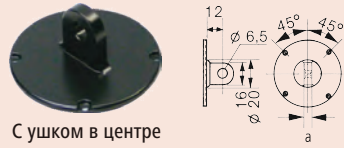

Сменные задние крышки

Для получения информации о старых моделях индикаторов свяжитесь с Mitutoyo

№	Описание	Для серии	Габариты
191559	Плоская задняя крышка	1 ⁽¹⁾	a = 1 мм
101211	Плоская задняя крышка	1	a = 2,2 мм
136872	Плоская задняя крышка	1 (водонепроницаемый)	a = 1,5 мм
137906	Плоская задняя крышка	1003	a = 1 мм
101039	Плоская задняя крышка	2/ ID-C/ ID-S/ ID-SS	a = 2,5 мм
21AZB231	Плоская задняя крышка	2 (водонепроницаемый тип S)	a = 2,5 мм
100836	Плоская задняя крышка	3/ 4	a = 3 мм
190561	Задняя крышка с ушком в центре	1 ⁽¹⁾	a = 5 мм
101210	Задняя крышка с ушком в центре	1	a = 5 мм
137905	Задняя крышка с ушком в центре	для 1003	a = 5 мм
101040	Задняя крышка с ушком в центре	2/ ID-C/ ID-F/ ID-H/ ID-S/ ID-SS	a = 5 мм
21AZB230	Задняя крышка с ушком в центре	2 (водонепроницаемый тип S)	a = 5 мм
100691	Задняя крышка с ушком в центре	3/ 4	a = 5 мм
21EZA145	Задняя крышка с ушком в центре	ID-N, ID-B, LGS ⁽²⁾	5 мм
900928	Задняя крышка с магнитом	2/ ID-C/ ID-F/ ID-H/ ID-S/ ID-SS	
900929	Задняя крышка с магнитом	3/ 4	
101167	Задняя крышка с ушком со смещением	2/ ID-C/ ID-F/ ID-H/ ID-S/ ID-SS	
100837	Задняя крышка с ушком со смещением	3/ 4	
193172	Задняя крышка со стержнем	1	
101169	Задняя крышка со стержнем	2/ ID-C/ ID-F/ ID-H/ ID-S/ ID-SS	
100839	Задняя крышка со стержнем	3/ 4	
193173	Задняя крышка с резьбовым кольцом	1	M 6 x 1
136023	Задняя крышка с резьбовым кольцом	2/ ID-C/ ID-F/ ID-H/ ID-S/ ID-SS	M 6 x 1
136024	Задняя крышка с резьбовым кольцом	3/ 4	M 6 x 1
136025	Задняя крышка с регулируемым зажимом	1	M 6 x 1
136026	Задняя крышка с регулируемым зажимом	2/ ID-C/ ID-F/ ID-H/ ID-S/ ID-SS	M 6 x 1
136027	Задняя крышка с регулируемым зажимом	3/ 4	M 6 x 1
129902	Задняя крышка с рейкой	2/ ID-C/ ID-F/ ID-H/ ID-S/ ID-SS	
901963	Комплект из крышки, рейки и регулируемого зажима	2/ ID-C/ ID-F/ ID-H/ ID-S/ ID-SS	
900008	Задняя крышка с "ласточкиным хвостом"	2/ ID-C/ ID-F/ ID-H/ ID-S/ ID-SS	