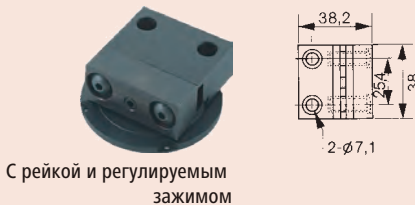

Сменные задние крышки

Для получения информации о старых моделях индикаторов свяжитесь с Mitutoyo

№	Описание	Для серии	Габариты
191559	Плоская задняя крышка	1 ⁽¹⁾	a = 1 мм
101211	Плоская задняя крышка	1	a = 2,2 мм
136872	Плоская задняя крышка	1 (водонепроницаемый)	a = 1,5 мм
137906	Плоская задняя крышка	1003	a = 1 мм
101039	Плоская задняя крышка	2/ ID-C/ ID-S/ ID-SS	a = 2,5 мм
21AZB231	Плоская задняя крышка	2 (водонепроницаемый тип S)	a = 2,5 мм
100836	Плоская задняя крышка	3/ 4	a = 3 мм
190561	Задняя крышка с ушком в центре	1 ⁽¹⁾	a = 5 мм
101210	Задняя крышка с ушком в центре	1	a = 5 мм
137905	Задняя крышка с ушком в центре	для 1003	a = 5 мм
101040	Задняя крышка с ушком в центре	2/ ID-C/ ID-F/ ID-H/ ID-S/ ID-SS	a = 5 мм
21AZB230	Задняя крышка с ушком в центре	2 (водонепроницаемый тип S)	a = 5 мм
100691	Задняя крышка с ушком в центре	3/ 4	a = 5 мм
21EZA145	Задняя крышка с ушком в центре	ID-N, ID-B, LGS ⁽²⁾	5 мм
900928	Задняя крышка с магнитом	2/ ID-C/ ID-F/ ID-H/ ID-S/ ID-SS	
900929	Задняя крышка с магнитом	3/ 4	
101167	Задняя крышка с ушком со смещением	2/ ID-C/ ID-F/ ID-H/ ID-S/ ID-SS	
100837	Задняя крышка с ушком со смещением	3/ 4	
193172	Задняя крышка со стержнем	1	
101169	Задняя крышка со стержнем	2/ ID-C/ ID-F/ ID-H/ ID-S/ ID-SS	
100839	Задняя крышка со стержнем	3/ 4	
193173	Задняя крышка с резьбовым кольцом	1	M 6 x 1
136023	Задняя крышка с резьбовым кольцом	2/ ID-C/ ID-F/ ID-H/ ID-S/ ID-SS	M 6 x 1
136024	Задняя крышка с резьбовым кольцом	3/ 4	M 6 x 1
136025	Задняя крышка с регулируемым зажимом	1	M 6 x 1
136026	Задняя крышка с регулируемым зажимом	2/ ID-C/ ID-F/ ID-H/ ID-S/ ID-SS	M 6 x 1
136027	Задняя крышка с регулируемым зажимом	3/ 4	M 6 x 1
129902	Задняя крышка с рейкой	2/ ID-C/ ID-F/ ID-H/ ID-S/ ID-SS	
901963	Комплект из крышки, рейки и регулируемого зажима	2/ ID-C/ ID-F/ ID-H/ ID-S/ ID-SS	
900008	Задняя крышка с "ласточкиным хвостом"	2/ ID-C/ ID-F/ ID-H/ ID-S/ ID-SS	