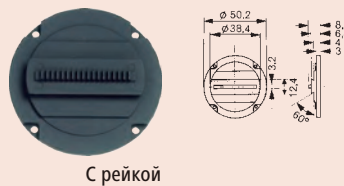

Сменные задние крышки

Для получения информации о старых моделях индикаторов свяжитесь с Mitutoyo

№	Описание	Для серии	Габариты
191559	Плоская задняя крышка	1 ⁽¹⁾	a = 1 мм
101211	Плоская задняя крышка	1	a = 2,2 мм
136872	Плоская задняя крышка	1 (водонепроницаемый)	a = 1,5 мм
137906	Плоская задняя крышка	1003	a = 1 мм
101039	Плоская задняя крышка	2/ ID-C/ ID-S/ ID-SS	a = 2,5 мм
21AZB231	Плоская задняя крышка	2 (водонепроницаемый тип S)	a = 2,5 мм
100836	Плоская задняя крышка	3/ 4	a = 3 мм
190561	Задняя крышка с ушком в центре	1 ⁽¹⁾	a = 5 мм
101210	Задняя крышка с ушком в центре	1	a = 5 мм
137905	Задняя крышка с ушком в центре	для 1003	a = 5 мм
101040	Задняя крышка с ушком в центре	2/ ID-C/ ID-F/ ID-H/ ID-S/ ID-SS	a = 5 мм
21AZB230	Задняя крышка с ушком в центре	2 (водонепроницаемый тип S)	a = 5 мм
100691	Задняя крышка с ушком в центре	3/ 4	a = 5 мм
21EZA145	Задняя крышка с ушком в центре	ID-N, ID-B, LGS ⁽²⁾	5 мм
900928	Задняя крышка с магнитом	2/ ID-C/ ID-F/ ID-H/ ID-S/ ID-SS	
900929	Задняя крышка с магнитом	3/ 4	
101167	Задняя крышка с ушком со смещением	2/ ID-C/ ID-F/ ID-H/ ID-S/ ID-SS	
100837	Задняя крышка с ушком со смещением	3/ 4	
193172	Задняя крышка со стержнем	1	
101169	Задняя крышка со стержнем	2/ ID-C/ ID-F/ ID-H/ ID-S/ ID-SS	
100839	Задняя крышка со стержнем	3/ 4	
193173	Задняя крышка с резьбовым кольцом	1	M 6 x 1
136023	Задняя крышка с резьбовым кольцом	2/ ID-C/ ID-F/ ID-H/ ID-S/ ID-SS	M 6 x 1
136024	Задняя крышка с резьбовым кольцом	3/ 4	M 6 x 1
136025	Задняя крышка с регулируемым зажимом	1	M 6 x 1
136026	Задняя крышка с регулируемым зажимом	2/ ID-C/ ID-F/ ID-H/ ID-S/ ID-SS	M 6 x 1
136027	Задняя крышка с регулируемым зажимом	3/ 4	M 6 x 1
129902	Задняя крышка с рейкой	2/ ID-C/ ID-F/ ID-H/ ID-S/ ID-SS	
901963	Комплект из крышки, рейки и регулируемого зажима	2/ ID-C/ ID-F/ ID-H/ ID-S/ ID-SS	
900008	Задняя крышка с "ласточкиным хвостом"	2/ ID-C/ ID-F/ ID-H/ ID-S/ ID-SS	