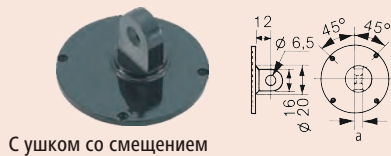

Сменные задние крышки

Для получения информации о старых моделях индикаторов свяжитесь с Mitutoyo

№	Описание	Для серии	Габариты
191559	Плоская задняя крышка	1 ⁽¹⁾	a = 1 мм
101211	Плоская задняя крышка	1	a = 2,2 мм
136872	Плоская задняя крышка	1 (водонепроницаемый)	a = 1,5 мм
137906	Плоская задняя крышка	1003	a = 1 мм
101039	Плоская задняя крышка	2/ ID-C/ ID-S/ ID-SS	a = 2,5 мм
21AZB231	Плоская задняя крышка	2 (водонепроницаемый тип S)	a = 2,5 мм
100836	Плоская задняя крышка	3/ 4	a = 3 мм
190561	Задняя крышка с ушком в центре	1 ⁽¹⁾	a = 5 мм
101210	Задняя крышка с ушком в центре	1	a = 5 мм
137905	Задняя крышка с ушком в центре	для 1003	a = 5 мм
101040	Задняя крышка с ушком в центре	2/ ID-C/ ID-F/ ID-H/ ID-S/ ID-SS	a = 5 мм
21AZB230	Задняя крышка с ушком в центре	2 (водонепроницаемый тип S)	a = 5 мм
100691	Задняя крышка с ушком в центре	3/ 4	a = 5 мм
21EZA145	Задняя крышка с ушком в центре	ID-N, ID-B, LGS ⁽²⁾	5 мм
900928	Задняя крышка с магнитом	2/ ID-C/ ID-F/ ID-H/ ID-S/ ID-SS	
900929	Задняя крышка с магнитом	3/ 4	
101167	Задняя крышка с ушком со смещением	2/ ID-C/ ID-F/ ID-H/ ID-S/ ID-SS	
100837	Задняя крышка с ушком со смещением	3/ 4	
193172	Задняя крышка со стержнем	1	
101169	Задняя крышка со стержнем	2/ ID-C/ ID-F/ ID-H/ ID-S/ ID-SS	
100839	Задняя крышка со стержнем	3/ 4	
193173	Задняя крышка с резьбовым кольцом	1	M 6 x 1
136023	Задняя крышка с резьбовым кольцом	2/ ID-C/ ID-F/ ID-H/ ID-S/ ID-SS	M 6 x 1
136024	Задняя крышка с резьбовым кольцом	3/ 4	M 6 x 1
136025	Задняя крышка с регулируемым зажимом	1	M 6 x 1
136026	Задняя крышка с регулируемым зажимом	2/ ID-C/ ID-F/ ID-H/ ID-S/ ID-SS	M 6 x 1
136027	Задняя крышка с регулируемым зажимом	3/ 4	M 6 x 1
129902	Задняя крышка с рейкой	2/ ID-C/ ID-F/ ID-H/ ID-S/ ID-SS	
901963	Комплект из крышки, рейки и регулируемого зажима	2/ ID-C/ ID-F/ ID-H/ ID-S/ ID-SS	
900008	Задняя крышка с "ласточкиным хвостом"	2/ ID-C/ ID-F/ ID-H/ ID-S/ ID-SS	